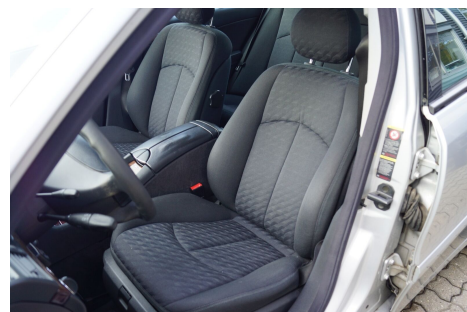

Mercedes E270 · 2,7 · CDi Classic aut.

Pris: 29.900,-

Type:	Personvogn
Modelår:	2002
1. indreg:	06/2002
Kilometer:	408.000 km.
Brændstof:	Diesel
Farve:	
Antal døre:	4

aut. · 18" alufælg · vinterhjul · 2 zone klima · fjernb. c.lås · fartpilot · startspærre · infocenter · udv. temp. måler · sædevarme · el indst. forsæder · 4x el-ruder · el-spejle · el-spejle m/varme · cd/radio · multifunktionsrat · armlæn · kopholder · stofindtræk · læderrat · kurvelys · abs · antispin · esp · servo · afhentning · ikke ryger · svingbart træk (manuel) **SÆLGES UDEN REKLARMATIONS RET SÆLGEN UDEN GARANTI. RING FOR FREMVISNING**

Motor	Ydelse	Transmission	Mål	Økonomi
Volume: 2,7	Effekt: 177 HK.	Baghjulstræk	Længde: 482 cm.	Tank: 65 l.
Cylinder: 5	Moment: 400	Gear: Automatgear	Bredde: 182 cm.	Km/l: 14,7 l.
Antal ventiler: 20	Topfart: 232 ktm/t.		Højde: 145 cm	Ejerafgift:
	0-100 km/t.: 9,3 sek.		Vægt: 1.575 kg.	DKK 10.020
				Produktionsår:
				-